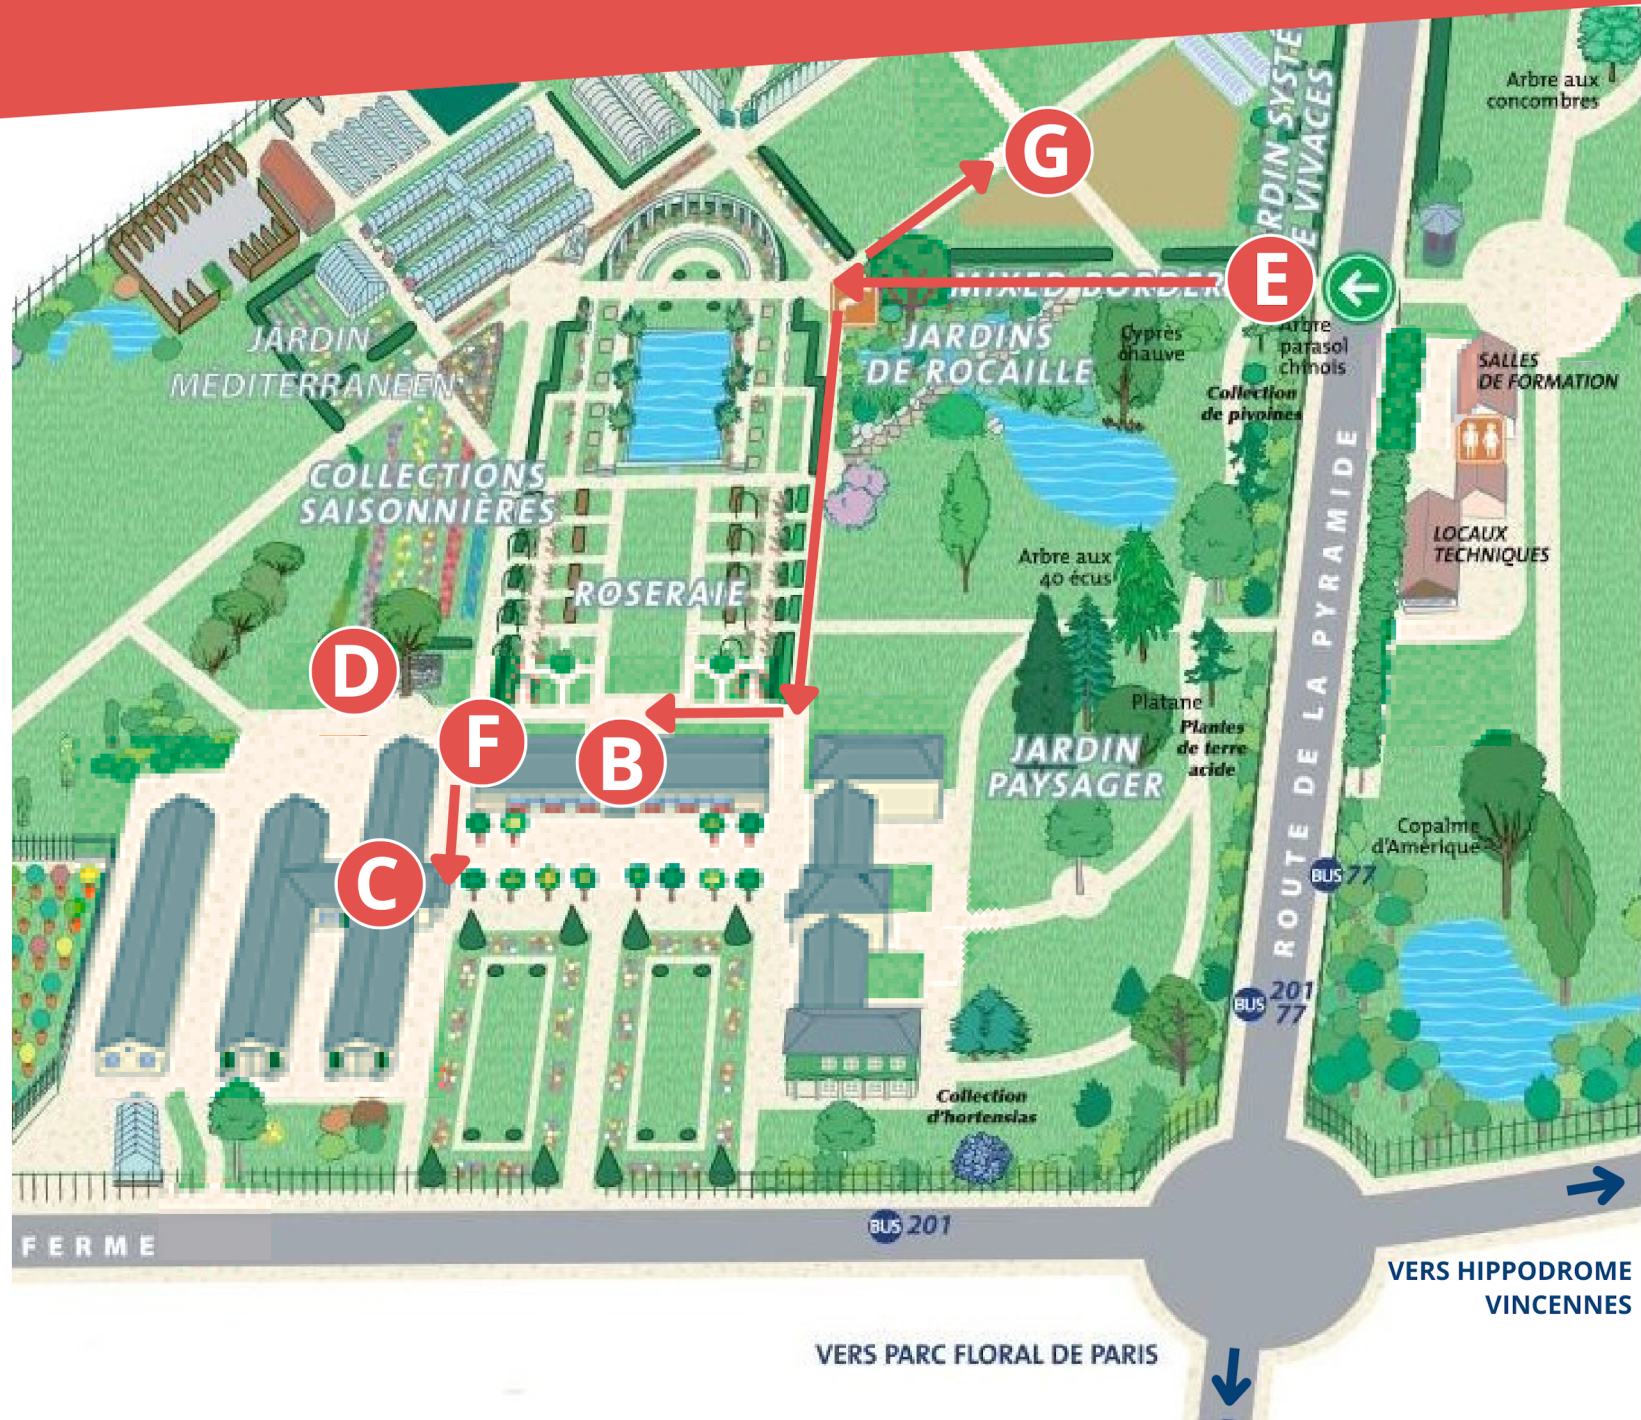

Itinéraires

-  RER - École (10 min )
-  RER - Soirée (20 min )
-  École - Soirée (15 min )
-  par la route (piéton ou voiture)
-  par l'Arboretum (piéton)

Transports

-  RER A
Arrêt Joinville le Pont
Sortie 2 - Av. des Canadiens, hippodrome
-  Bus 77
-  Bus 201

Stationnement

-  Ecole du Breuil :
Stationnement le long de
la route Pyramide
-  Pavillon Gravelle :
Parking public (40 places)

*Les places de stationnement sont limitées,
privilegiez les transports en commun*

PLAN DU SITE

- B** Bâtiment B
Hall d'accueil, café
et restauration
- C** Bâtiment C
Amphithéâtre
et salles d'atelier
- D** Coin Fumeur
- E** Entrée (piétons)
- F** Sanitaires
- G** Chantier
Ecole-Entreprise

PLAN DU SITE

- B** Bâtiment B
Hall d'accueil, café
et restauration
- C** Bâtiment C
Amphithéâtre
et salles d'atelier
- D** Coin Fumeur
- E** Entrée (piétons)
- F** Sanitaires
- G** Chantier
Ecole-Entreprise
-  VOUS ÊTES ICI