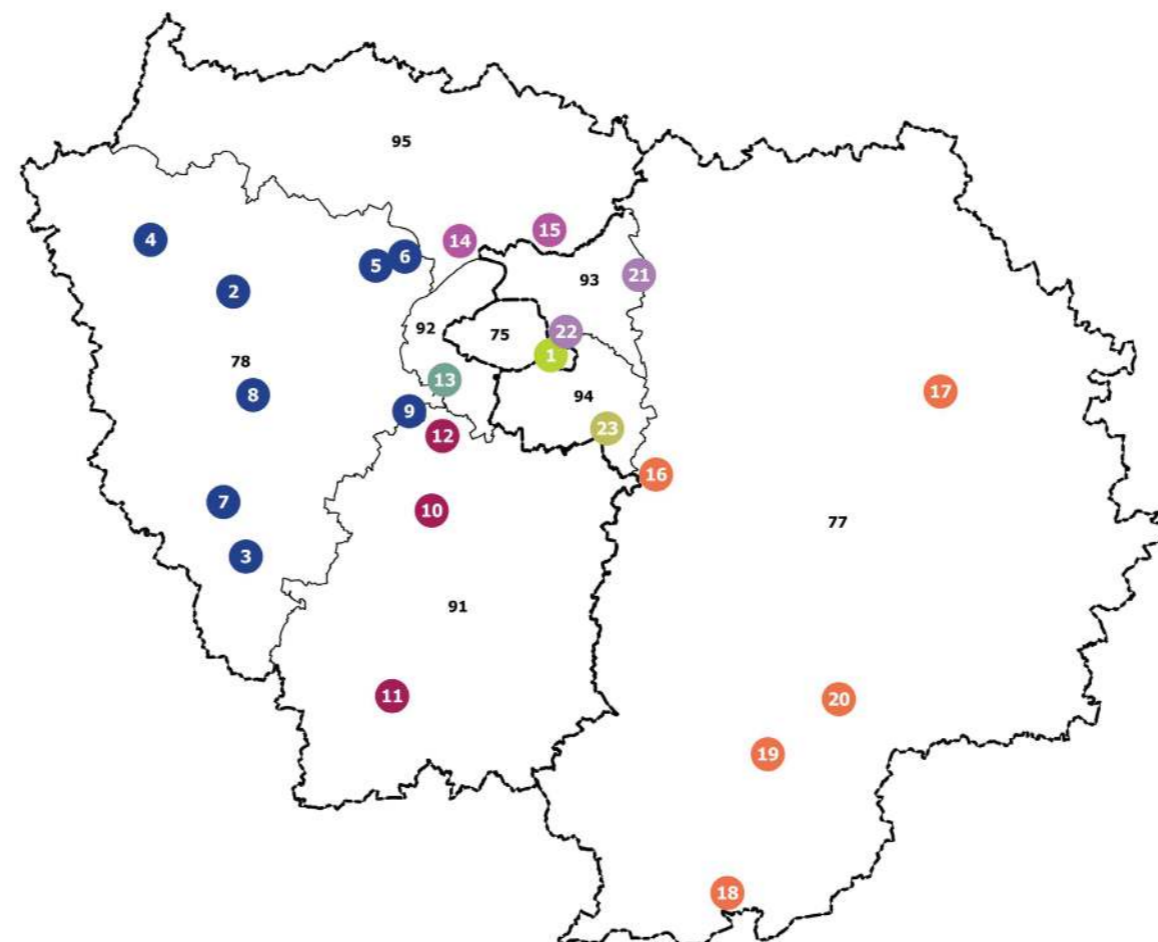

15. ITEP Pierre Mâle (SCO) - ARNOUVILLE-LES-GONESSES

Tél : 01 39 93 67 77 - Internet : www.entraideuniversitaire.asso.fr

PARIS (75)

1. Ecole du BREUIL (SCO, AP, FA) - PARIS

Tél : 01 53 66 14 00 - Internet : www.ecoledubreuil.fr

SEINE ET MARNE (77)

16. EPLEFPA Bougainville (SCO, AP, FA) - BRIE COMTE ROBERT

Tél : 01 60 62 33 00
Internet : www.lycee-bougainville.fr
Facebook "Bougain and Co"

17. EPLEFPA La Bretonnière (SCO, AP, FA) - CHAILLY EN BRIE