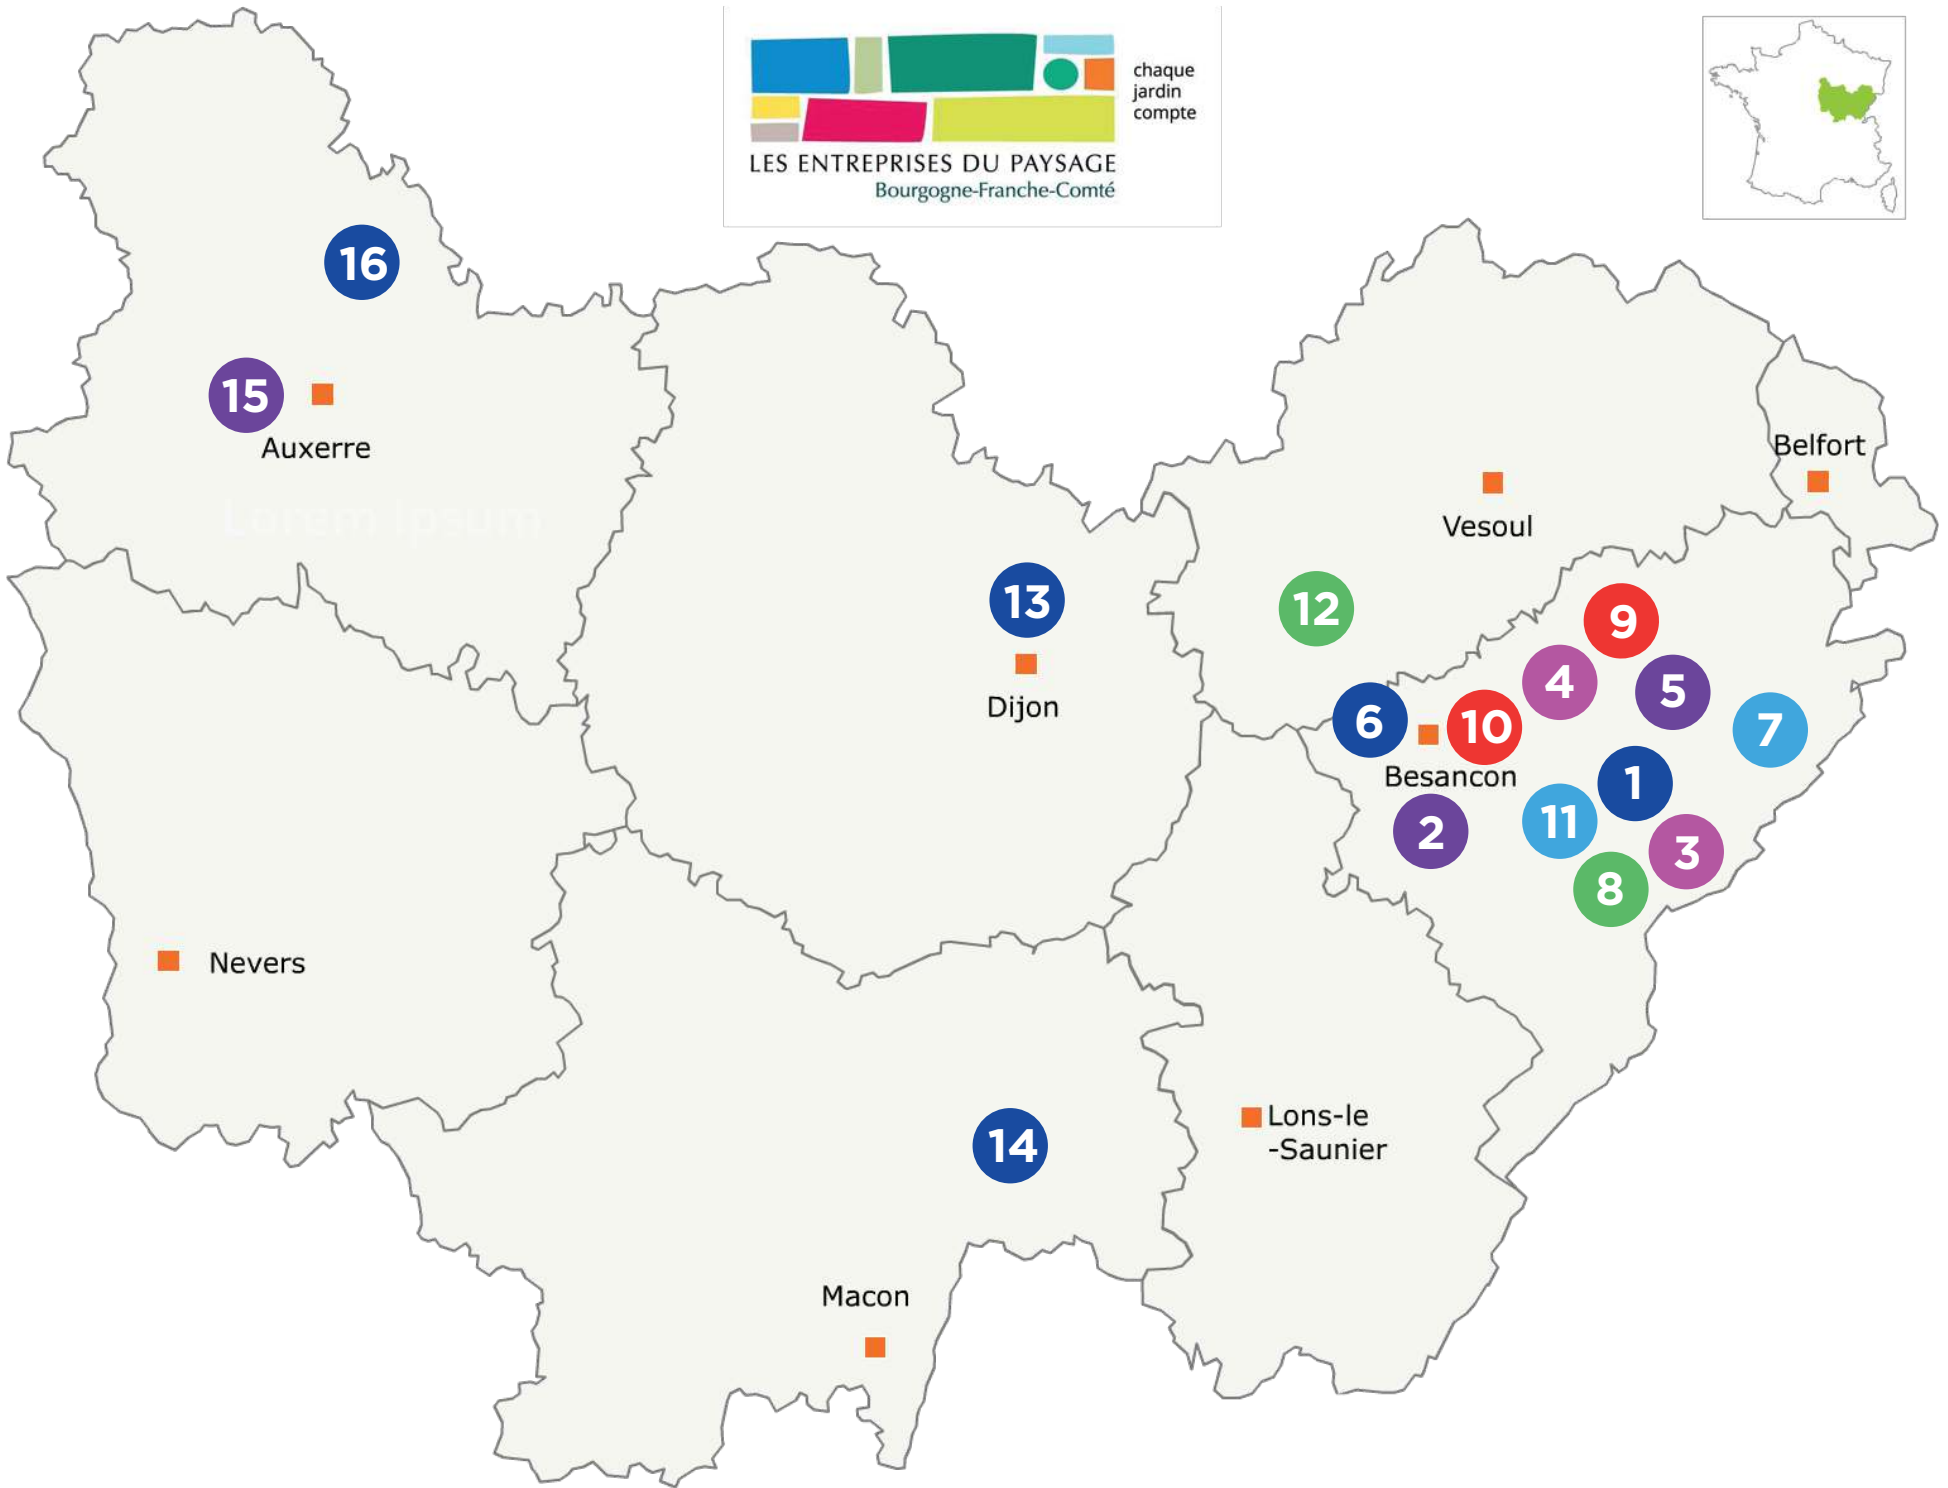

chaque  
jardin  
compte

**LES ENTREPRISES DU PAYSAGE**  
Bourgogne-Franche-Comté

- 1 EURL 4 SAISONS - LAURENT JACQUIN - 06 45 79 21 06 - 13 RUE SOUS LES CHENES - 25430 SANCEY LE GRAND
- 2 BOUTET HORTICULTURE - FRANCOISE BOUTET - 06 80 98 38 08 - 2 CHEMIN MOULINOT - 25320 BUSY
- 3 GAEC BERNARD FRERES - YVES BERNARD - 06 79 14 15 42 - 3 RUE BESANCON - 25111 MONTGESOYE
- 4 HORTICULTURE AMIOT - PHILIPPE AMIOT - 06 74 69 78 55 - 1 RUE DE FALTANS - ZA LES PRÉS CHALOTS - 25220 ROCHE LEZ BEAUPRÉ
- 5 PEPINIERES DE SAINT JUAN - PATRICK BONDENET - 03 81 60 42 55 - 6 RUE DE L'EGLISE - 25360 SAINT-JUAN
- 6 PÉPINIÈRES BISONTINES - DAVID DUSSERT - 06 88 07 50 23 - CHEMIN DES VALLIÈRES À PORT DOUVOT - 25000 BESANCON
- 7 EARL PRETOT - ADELINE PRETOT - 07 87 00 01 26 - LE COTARD JOURDAIN - 25140 CHARQUEMONT
- 8 PÉPINIÈRE HANRIOT - ÉMILIE VUILLEMIN - 07 70 02 57 08 - 24 RUE DES COMBES - 25520 ARC-SOUS-CICON
- 9 SARL COURBET - SIMON COURBET - 06 72 78 10 35 - RUE CHIRETTE- 25220 AMAGNEY
- 10 EURL DUBOZ HORTICULTURE - JEAN VALERY DUBOZ - 06 76 28 29 12 - VELOTTE - 7 RUE DU PASSEUR - 25000 BESANCON
- 11 PEPINIERES DUCHESNE - VINCENT DUCHESNE - 06 73 68 12 09 - 11 RUE DE LA CHARRIÈRE - 25330 FLAGEY AMANCEY
- 12 PEPINIERES GUILLAUME - CHRISTOPHE DELBOS - 06 71 01 32 31 - ROUTE DE GY - 70700 CHARCENNE
- 13 PEPINIERES DE BOURGOGNE - CHRISTOPHE DIMA - 06 73 86 78 19 - LE MOULIN NEUF - 21310 BEIRE LE CHATEL
- 14 EARL HORTIBRESSE - MICKAEL GEOFFROY - 06 22 38 04 76 - 675 ROUTE DES PIES - 71500 BRANGES
- 15 EARL PEURAUD - STÉPHANE PEURAUD - 06 64 30 35 21 - 48 ROUTE DE CHARBUY - 89240 LINDRY
- 16 LES SERRES DE WINTER - JULIEN DE WINTER - 06 30 48 08 48 - LE FOURNEAU - 89250 MONT-SAINT-SULPICE