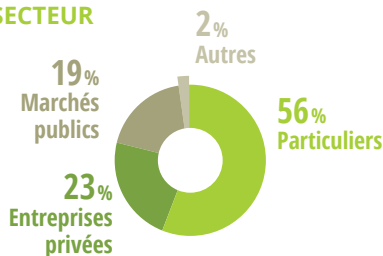

# 410 M<sub>ns</sub> € <sup>↗</sup> DE CA

365 EN 2016

7%

DU CHIFFRE D'AFFAIRES  
DU SECTEUR  
(5,9 M<sup>ds</sup> €)

Typologie des entreprises

**L'ACTIVITÉ DE CRÉATION DE JARDINS  
ET D'ESPACES VERTS EST MAJORITAIRE**

30% DES ENTREPRISES DU PAYSAGE  
DE LA RÉGION SONT DES ENTREPRISES  
DE SERVICES À LA PERSONNE

Répartition du chiffre d'affaires  
selon les commanditaires

**LES PARTICULIERS, PREMIERS CLIENTS  
DU SECTEUR**