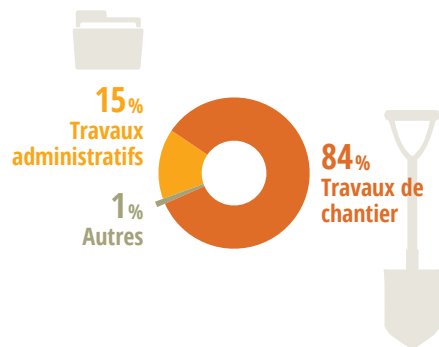

Recrutement

41% DES ENTREPRISES
ONT DES PERSPECTIVES D'EMBAUCHE

Difficultés de recrutement

POUR LE PERSONNEL PERMANENT

65% DES ENTREPRISES

POUR LE PERSONNEL SAISONNIER

40% DES ENTREPRISES

Formation

27% DE SALARIÉS FORMÉS EN 2018