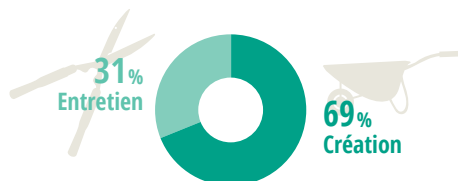

# 410 M<sub>ns</sub> € <sup>↗</sup> DE CA

365 EN 2016

7%

DU CHIFFRE D'AFFAIRES  
DU SECTEUR  
(5,9 M<sup>ds</sup> €)

Typologie des entreprises

**L'ACTIVITÉ DE CRÉATION DE JARDINS  
ET D'ESPACES VERTS EST MAJORITAIRE**

30% DES ENTREPRISES DU PAYSAGE  
DE LA RÉGION SONT DES ENTREPRISES  
DE SERVICES À LA PERSONNE

Répartition du chiffre d'affaires  
selon les commanditaires

**LES PARTICULIERS, PREMIERS CLIENTS  
DU SECTEUR**