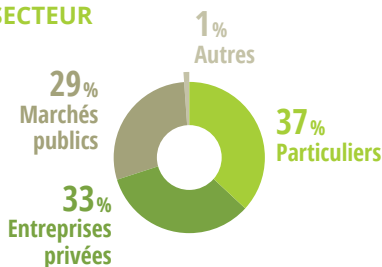

# 2830 <sup>↗</sup> ENTREPRISES

2770 EN 2016

9,5%

DES ENTREPRISES  
DU SECTEUR  
(29550 entreprises en France)

# 390 M<sub>ns</sub>€ <sup>↗</sup> DE CA

355 EN 2016

6,5%

DU CHIFFRE D'AFFAIRES  
DU SECTEUR  
(5,9 M<sup>ds</sup> €)

Typologie des entreprises

**L'ACTIVITÉ DE CRÉATION DE JARDINS  
ET D'ESPACES VERTS EST MAJORITAIRE**

21% DES ENTREPRISES DU PAYSAGE  
DE LA RÉGION SONT DES ENTREPRISES  
DE SERVICES À LA PERSONNE

Répartition du chiffre d'affaires  
selon les commanditaires

**LES PARTICULIERS, PREMIERS CLIENTS  
DU SECTEUR**