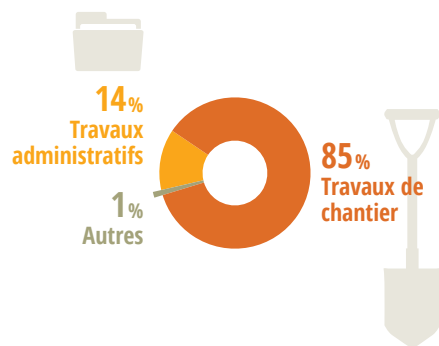

Recrutement

29% DES ENTREPRISES
ONT DES PERSPECTIVES D'EMBAUCHE

Difficultés de recrutement

POUR LE PERSONNEL PERMANENT

65% DES ENTREPRISES

POUR LE PERSONNEL SAISONNIER

25% DES ENTREPRISES

Formation

28% DE SALARIÉS FORMÉS EN 2018