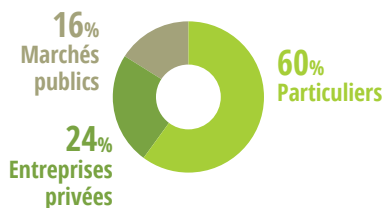

# 400 M<sub>ns</sub>€ ↗ DE CA

340 EN 2016

7%

DU CHIFFRE D'AFFAIRES  
DU SECTEUR  
(5,9 M<sup>ds</sup> €)

Typologie des entreprises

**L'ACTIVITÉ DE CRÉATION DE JARDINS  
ET D'ESPACES VERTS EST MAJORITAIRE**

30% DES ENTREPRISES DU PAYSAGE  
DE LA RÉGION SONT DES ENTREPRISES  
DE SERVICES À LA PERSONNE

Répartition du chiffre d'affaires  
selon les commanditaires

**LES PARTICULIERS, PREMIERS CLIENTS  
DU SECTEUR**