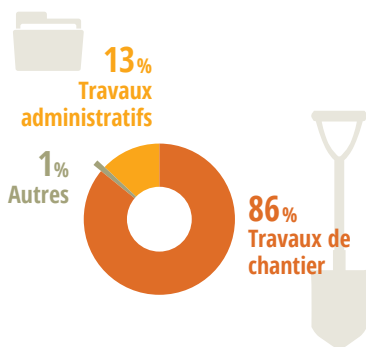

Recrutement

52% DES ENTREPRISES
ONT DES PERSPECTIVES D'EMBAUCHE

Difficultés de recrutement

POUR LE PERSONNEL PERMANENT

75% DES ENTREPRISES

POUR LE PERSONNEL SAISONNIER

35% DES ENTREPRISES

Formation

38% DE SALARIÉS FORMÉS EN 2018