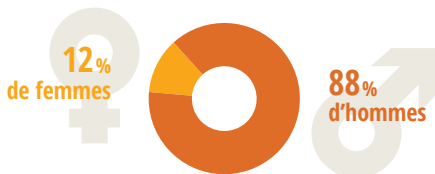

# 4050 ↗ ACTIFS

3950 EN 2016

4%

DES PROFESSIONNELLS  
DU SECTEUR  
(97 300 actifs en France)

NOMBRE DE SALARIÉS

## 2850 SALARIÉS

4% DES SALARIÉS DU SECTEUR

Répartition hommes / femmes

UNE FORTE MAJORITÉ MASCULINE

Âge moyen des actifs

**44 ANS** : ÂGE MOYEN  
DES CHEFS D'ENTREPRISE

**34 ANS** : ÂGE MOYEN DES SALARIÉS

Typologie des salariés