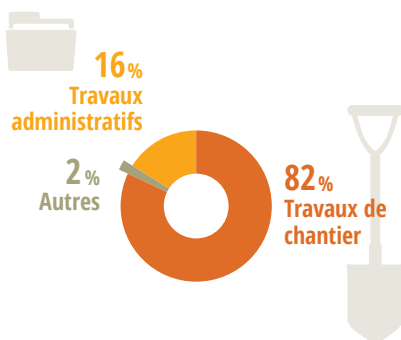

## 2850 SALARIÉS

4% DES SALARIÉS DU SECTEUR

Répartition hommes / femmes

UNE FORTE MAJORITÉ MASCULINE

Âge moyen des actifs

**44 ANS** : ÂGE MOYEN  
DES CHEFS D'ENTREPRISE

**34 ANS** : ÂGE MOYEN DES SALARIÉS

Typologie des salariés

**6,5 ANS** D'ANCIENNETÉ EN MOYENNE

**82%** DE CDI

**5%** DE CADRES

**94%** DE TEMPS PLEIN

**2,2** : NOMBRE MOYEN DE SALARIÉS  
PAR ENTREPRISE

Répartition des emplois

PLUS D'EMPLOIS DE TERRAIN

Recrutement

**80%** DES ENTREPRISES  
ONT DES PERSPECTIVES D'EMBAUCHE

Difficultés de recrutement

POUR LE PERSONNEL PERMANENT

POUR LE PERSONNEL SAISONNIER

Formation

**41% DE SALARIÉS FORMÉS EN 2018**