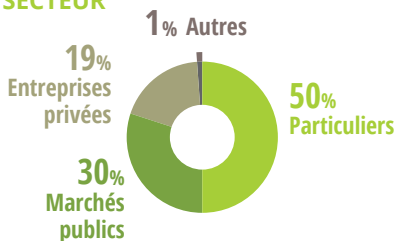

# 1 290 ↘ ENTREPRISES

1300 EN 2016

4,5%

DES ENTREPRISES  
DU SECTEUR  
(29 550 entreprises en France)

# 230 M<sub>ns</sub> € ↗ DE CA

210 EN 2016

4%

DU CHIFFRE D'AFFAIRES  
DU SECTEUR  
(5,9 M<sup>ds</sup> €)

Typologie des entreprises

**L'ACTIVITÉ DE CRÉATION DE JARDINS  
ET D'ESPACES VERTS EST MAJORITAIRE**

**32% DES ENTREPRISES DU PAYSAGE  
DE LA RÉGION SONT DES ENTREPRISES  
DE SERVICES À LA PERSONNE**

Répartition du chiffre d'affaires  
selon les commanditaires

**LES PARTICULIERS, PREMIERS CLIENTS  
DU SECTEUR**