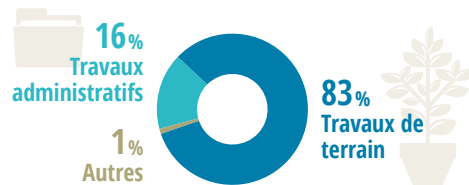

EMPLOI ET RECRUTEMENT

50 CRÉATIONS NETTES D'EMPLOI SALARIÉ

40% DES ENTREPRISES ONT CONNU
DES DIFFICULTÉS DE RECRUTEMENT

29% DES ENTREPRISES
ONT DES PERSPECTIVES D'EMBAUCHE

FORMATION

28% DE SALARIÉS FORMÉS