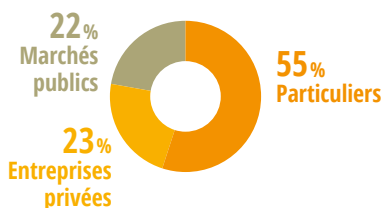

# 365 M<sub>ns</sub>€ ↗ DE C.A.

360 EN 2014

7%

DU CHIFFRE D'AFFAIRES  
DU SECTEUR  
(5,14 M<sup>ds</sup> €)

TYPOLOGIE DES ENTREPRISES

**L'ACTIVITÉ DE CRÉATION DE JARDINS  
ET D'ESPACES VERTS EST MAJORITAIRE**

**34% DES ENTREPRISES DU PAYSAGE DE  
LA RÉGION SONT DES ENTREPRISES DE  
SERVICES À LA PERSONNE**

RÉPARTITION DU CHIFFRE D'AFFAIRES  
SELON LES COMMANDITAIRES

**LES PARTICULIERS, PREMIERS CLIENTS  
DU SECTEUR**