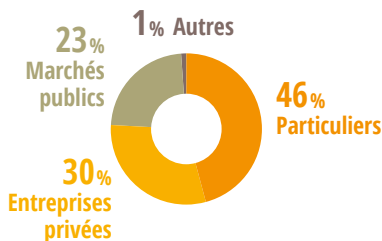

CHIFFRES CLÉS **2017**
DES ENTREPRISES
DU PAYSAGE
EN **CENTRE -
VAL DE LOIRE**

LES ENTREPRISES DU PAYSAGE
Centre-Val de Loire

1 260 ↗

ENTREPRISES

1 230 EN 2014

4,5%

DES ENTREPRISES
DU SECTEUR
(29 100)

235 M_{ns}€ ↘

DE C.A.

245 EN 2014

4,5%

DU CHIFFRE D'AFFAIRES
DU SECTEUR
(5,14 M^{ds} €)

TYPOLOGIE DES ENTREPRISES

**L'ACTIVITÉ D'ENTRETIEN DE JARDINS
ET D'ESPACES VERTS EST MAJORITAIRE**

**43% DES ENTREPRISES DU PAYSAGE DE
LA RÉGION SONT DES ENTREPRISES DE
SERVICES À LA PERSONNE**

RÉPARTITION DU CHIFFRE D'AFFAIRES
SELON LES COMMANDITAIRES

**LES PARTICULIERS, PREMIERS CLIENTS
DU SECTEUR**

DÉTAIL DES ANTICIPATIONS D'ACTIVITÉ

**LA PLUPART DES CHEFS D'ENTREPRISE
ANTICIPENT UNE HAUSSE
DE LEUR ACTIVITÉ**

4 000 ↗ ACTIFS

3 950 EN 2014

4,5%
DES PROFESSIONNELLS
DU SECTEUR
(91 800)

NOMBRE DE SALARIÉS

2 900 SALARIÉS
4,5% DES SALARIÉS DU SECTEUR

RÉPARTITION HOMMES / FEMMES
UNE FORTE MAJORITÉ MASCULINE

ÂGE MOYEN DES ACTIFS