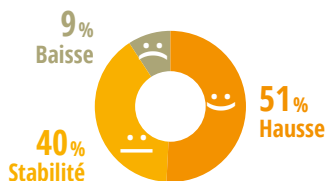

DÉTAIL DES ANTICIPATIONS D'ACTIVITÉ

**LA PLUPART DES CHEFS D'ENTREPRISE
ANTICIPENT UNE HAUSSE
DE LEUR ACTIVITÉ**