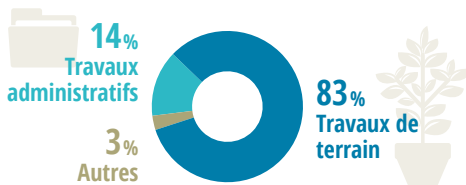

4 000 ↗ ACTIFS

3 950 EN 2014

4,5%
DES PROFESSIONNELLS
DU SECTEUR
(91 800)

NOMBRE DE SALARIÉS

2 900 SALARIÉS
4,5% DES SALARIÉS DU SECTEUR

RÉPARTITION HOMMES / FEMMES
UNE FORTE MAJORITÉ MASCULINE

ÂGE MOYEN DES ACTIFS

44,5 ANS : ÂGE MOYEN DU CHEF D'ENTREPR.

33,5 ANS : ÂGE MOYEN DES SALARIÉS

TYPOLOGIE DES SALARIÉS

6,5 ANS D'ANCIENNETÉ EN MOYENNE

85% DE CDI

13% DE CADRES, TECHNICIENS ET AGENTS
DE MAÎTRISE

92% DE TEMPS PLEIN

2,3 : NOMBRE MOYEN DE SALARIÉS
PAR ENTREPRISE

RÉPARTITION DES EMPLOIS

PLUS D'EMPLOIS DE TERRAIN

EMPLOI ET RECRUTEMENT

0 CRÉATION NETTE D'EMPLOI SALARIÉ

50% DES ENTREPRISES ONT CONNU
DES DIFFICULTÉS DE RECRUTEMENT