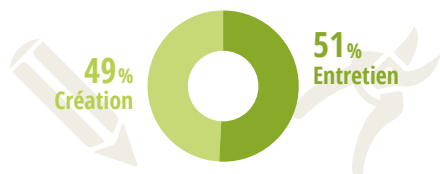

DE C.A.

245 EN 2014

4,5%

DU CHIFFRE D'AFFAIRES
DU SECTEUR
(5,14 M^{ds} €)

TYPOLOGIE DES ENTREPRISES

**L'ACTIVITÉ D'ENTRETIEN DE JARDINS
ET D'ESPACES VERTS EST MAJORITAIRE**

**43% DES ENTREPRISES DU PAYSAGE DE
LA RÉGION SONT DES ENTREPRISES DE
SERVICES À LA PERSONNE**