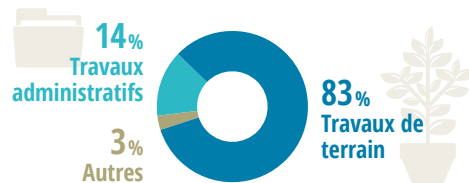

4 000 ↗ ACTIFS

3 950 EN 2014

4,5%
DES PROFESSIONNELLS
DU SECTEUR
(91 800)

NOMBRE DE SALARIÉS

2 900 SALARIÉS
4,5% DES SALARIÉS DU SECTEUR

RÉPARTITION HOMMES / FEMMES
UNE FORTE MAJORITÉ MASCULINE

ÂGE MOYEN DES ACTIFS

44,5 ANS : ÂGE MOYEN DU CHEF D'ENTREPR.

33,5 ANS : ÂGE MOYEN DES SALARIÉS

TYPOLOGIE DES SALARIÉS

6,5 ANS D'ANCIENNETÉ EN MOYENNE

85% DE CDI

13% DE CADRES, TECHNICIENS ET AGENTS
DE MAÎTRISE

92% DE TEMPS PLEIN

2,3 : NOMBRE MOYEN DE SALARIÉS
PAR ENTREPRISE

RÉPARTITION DES EMPLOIS

PLUS D'EMPLOIS DE TERRAIN

EMPLOI ET RECRUTEMENT

0 CRÉATION NETTE D'EMPLOI SALARIÉ

50% DES ENTREPRISES ONT CONNU
DES DIFFICULTÉS DE RECRUTEMENT