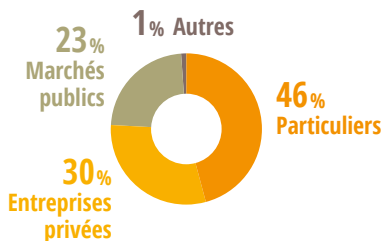

CHIFFRES CLÉS **2017**
DES ENTREPRISES
DU PAYSAGE
EN **CENTRE -
VAL DE LOIRE**

LES ENTREPRISES DU PAYSAGE
Centre-Val de Loire

chaque
jardin
compte

1 260 ↗ ENTREPRISES

1 230 EN 2014

4,5%
DES ENTREPRISES
DU SECTEUR
(29 100)

235 M_{ns}€ ↘ DE C.A.

245 EN 2014

4,5%
DU CHIFFRE D'AFFAIRES
DU SECTEUR
(5,14 M^{ds} €)

TYPOLOGIE DES ENTREPRISES

**L'ACTIVITÉ D'ENTRETIEN DE JARDINS
ET D'ESPACES VERTS EST MAJORITAIRE**

**43% DES ENTREPRISES DU PAYSAGE DE
LA RÉGION SONT DES ENTREPRISES DE
SERVICES À LA PERSONNE**

RÉPARTITION DU CHIFFRE D'AFFAIRES
SELON LES COMMANDITAIRES

**LES PARTICULIERS, PREMIERS CLIENTS
DU SECTEUR**

DÉTAIL DES ANTICIPATIONS D'ACTIVITÉ

**LA PLUPART DES CHEFS D'ENTREPRISE
ANTICIPENT UNE HAUSSE
DE LEUR ACTIVITÉ**

4 000 ↗ ACTIFS

3 950 EN 2014

4,5%
DES PROFESSIONNELLS
DU SECTEUR
(91 800)

NOMBRE DE SALARIÉS

2 900 SALARIÉS
4,5% DES SALARIÉS DU SECTEUR

RÉPARTITION HOMMES / FEMMES
UNE FORTE MAJORITÉ MASCULINE

ÂGE MOYEN DES ACTIFS