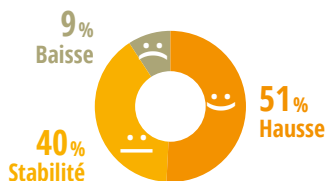

DÉTAIL DES ANTICIPATIONS D'ACTIVITÉ

**LA PLUPART DES CHEFS D'ENTREPRISE
ANTICIPENT UNE HAUSSE
DE LEUR ACTIVITÉ**